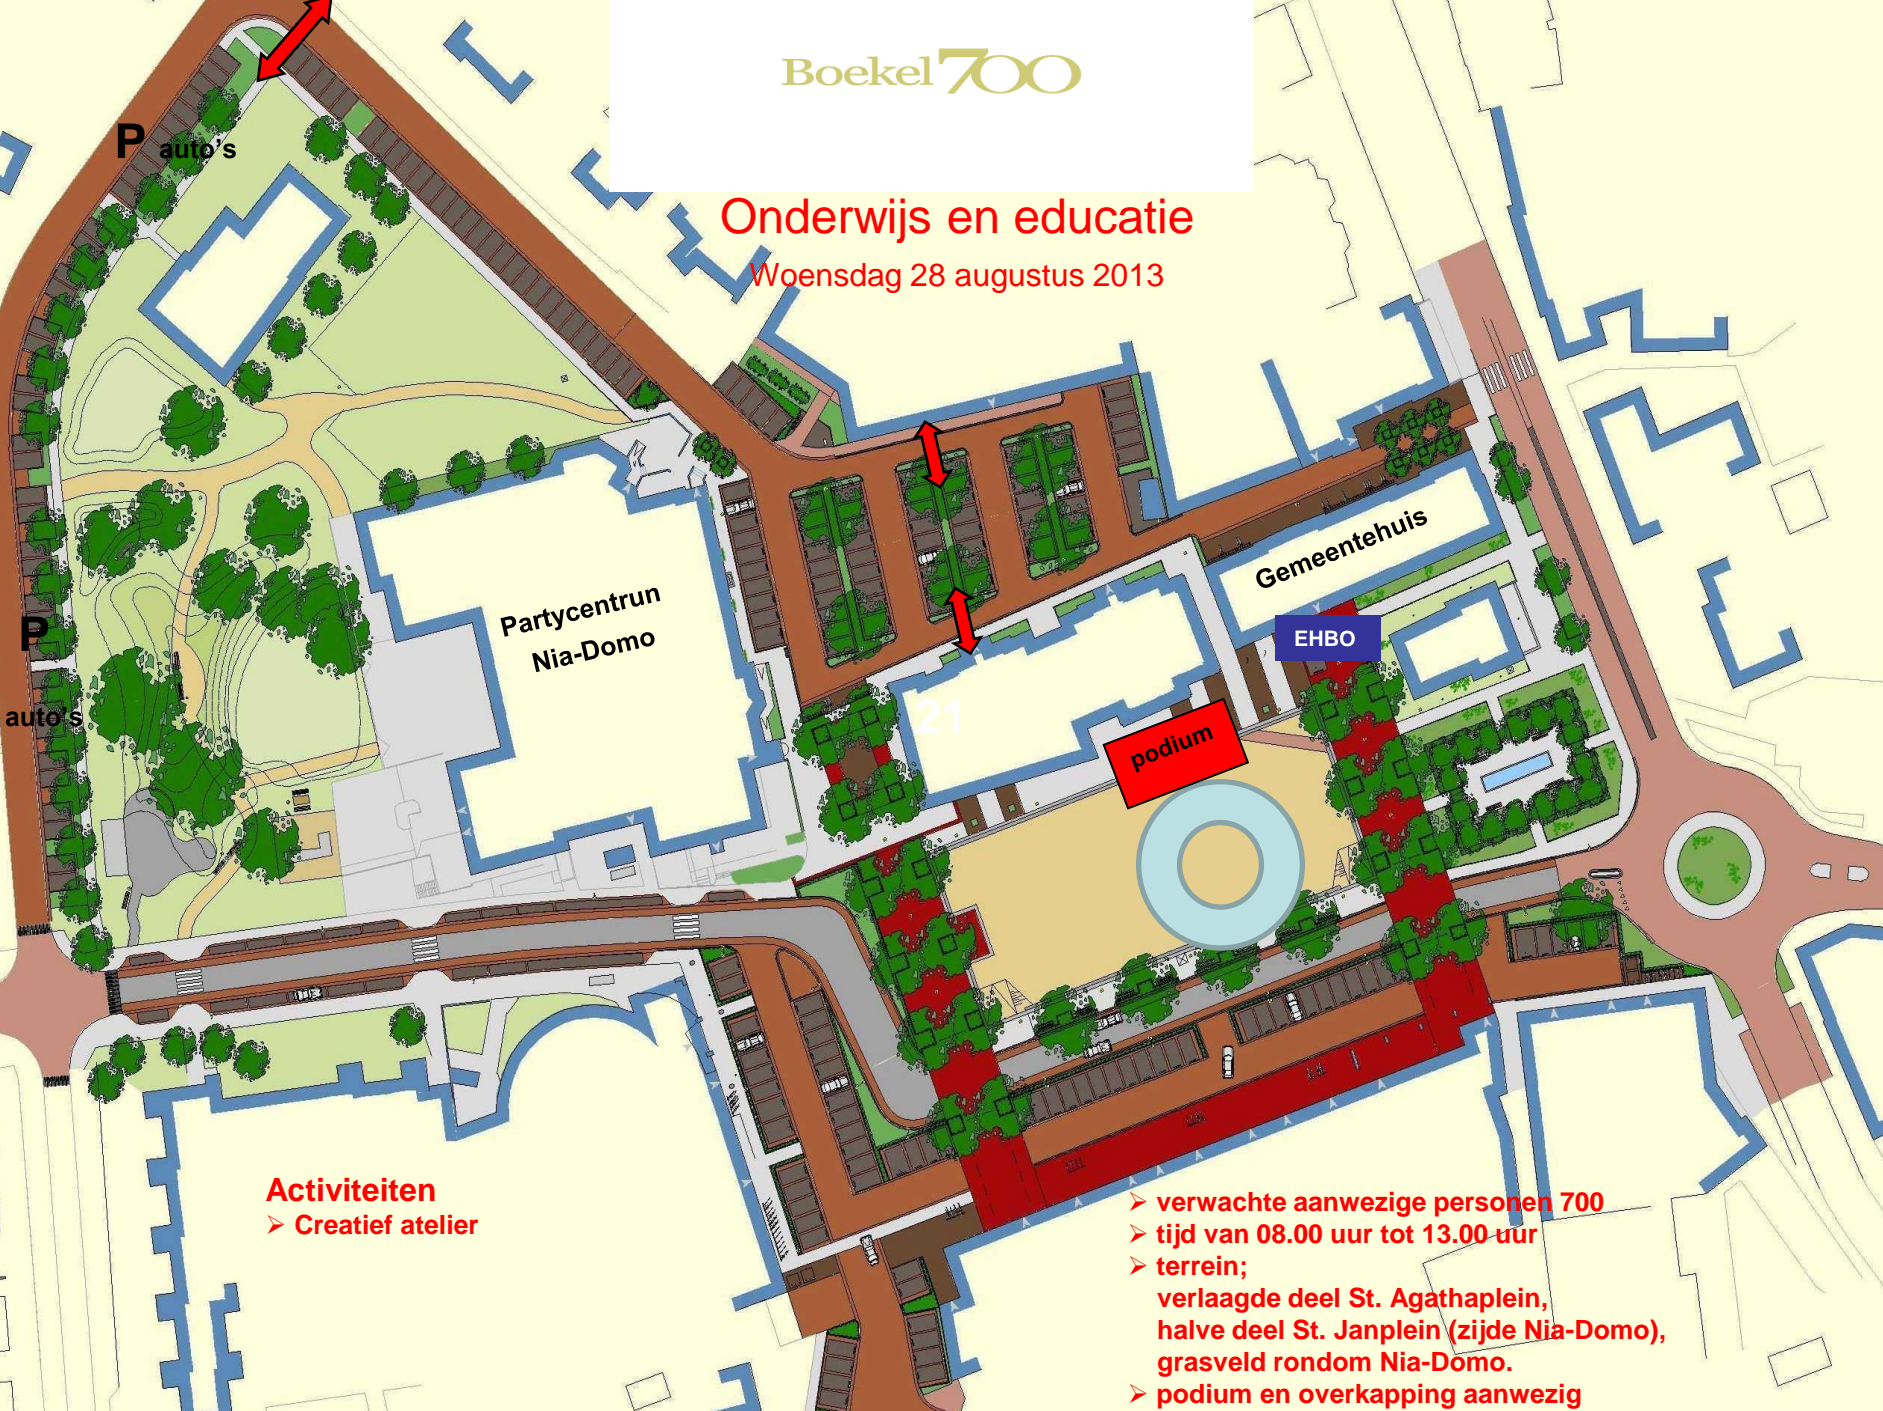

Onderwijs en educatie

Woensdag 28 augustus 2013

Activiteiten
➤ Creatief atelier

- verwachte aanwezige personen 700
- tijd van 08.00 uur tot 13.00 uur
- terrein;
verlaagde deel St. Agathaplein,
halve deel St. Janplein (zijde Nia-Domo),
grasveld rondom Nia-Domo.
- podium en overkapping aanwezig